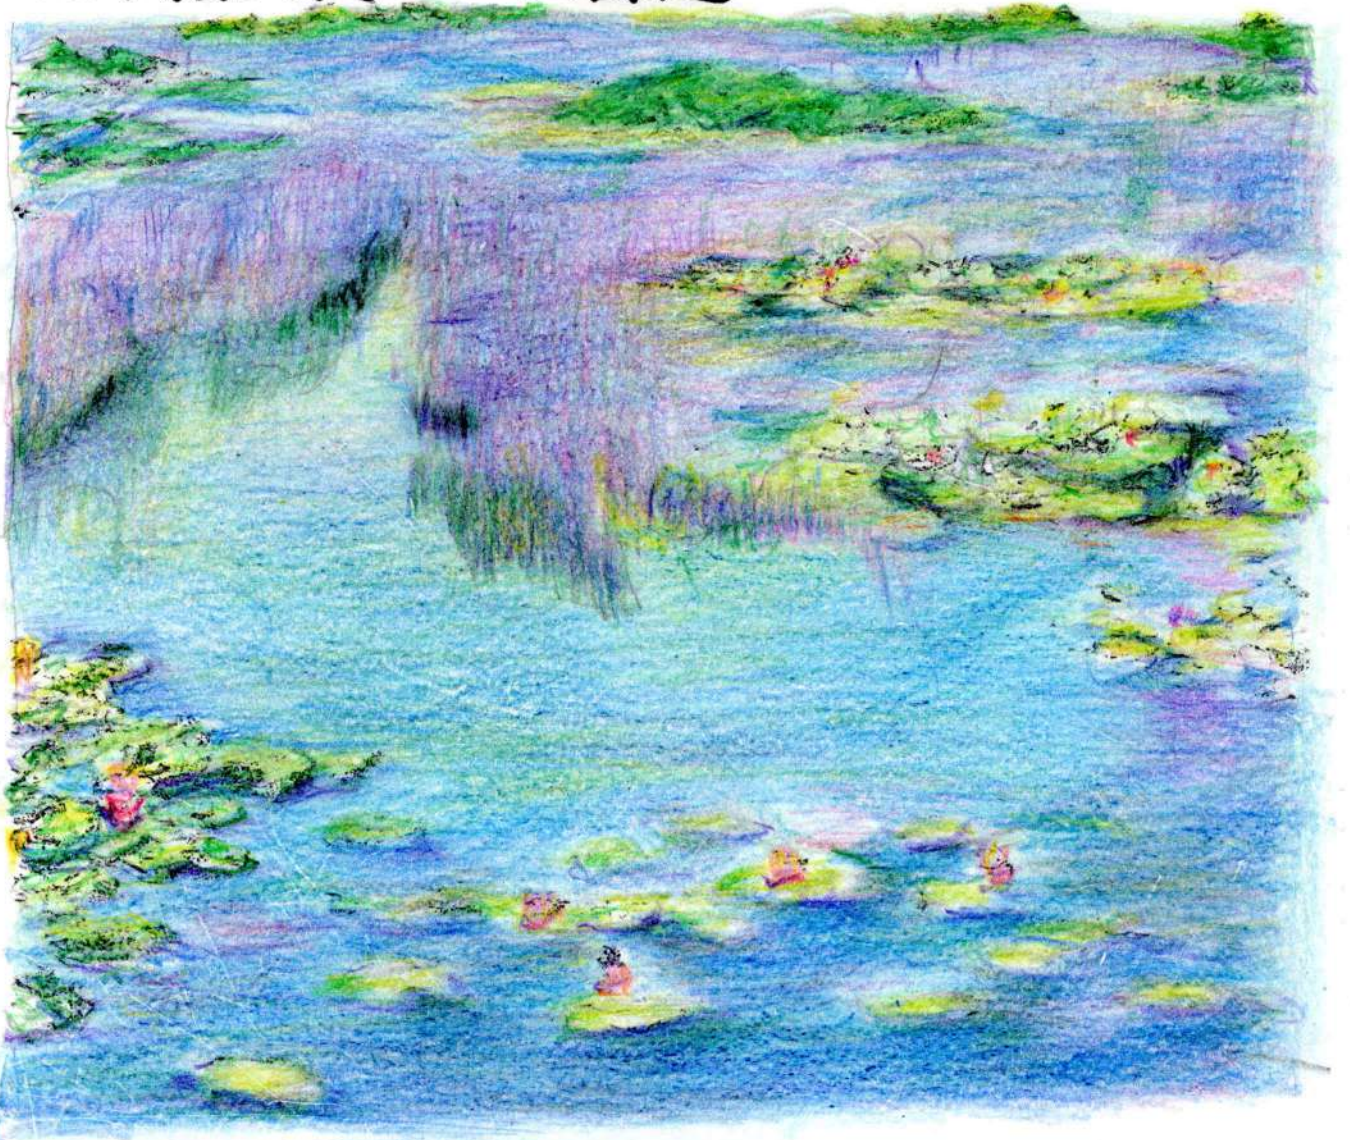

ぬり絵入門コース課題

クロード・モネ 『睡蓮』

印象派を代表する画家クロード・モネ。
晩年に描かれた『睡蓮』。
Claude Monet | Water Lilies | 1906 |
image via The art in Chicago

制作: 2025年10月30日

作者名
(ニックネーム)

次郎冠者

大人の新たな趣味として『塗り絵』がひそかなブームに!!
ストレス軽減効果があり、アートセラピーと呼ばれ、世界的に認知されています。