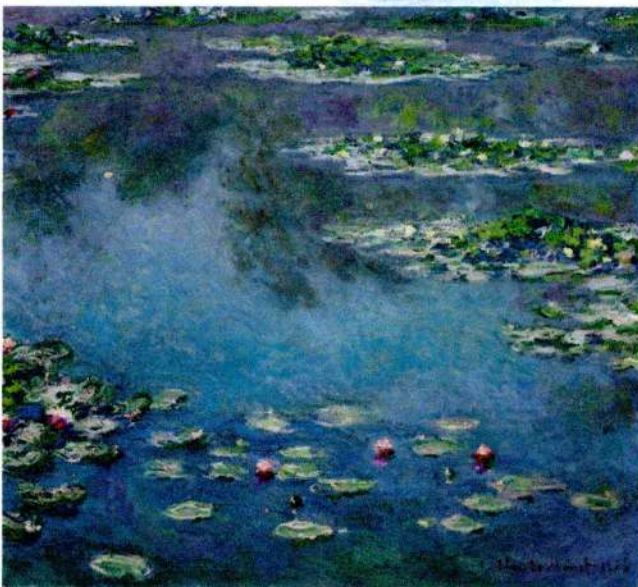

ぬり絵入門コース課題

クロード・モネ 『睡蓮』

印象派を代表する画家クロード・モネ。
晩年に描かれた『睡蓮』。
Claude Monet | Water Lilies | 1906 |
image via The art in Chicago

制作: 2025年10月30日

作者名
(ニックネーム)

次郎冠者

大人の新たな趣味として『塗り絵』がひそかなブームに!!
ストレス軽減効果があり、アートセラピーと呼ばれ、世界的に認知されています。